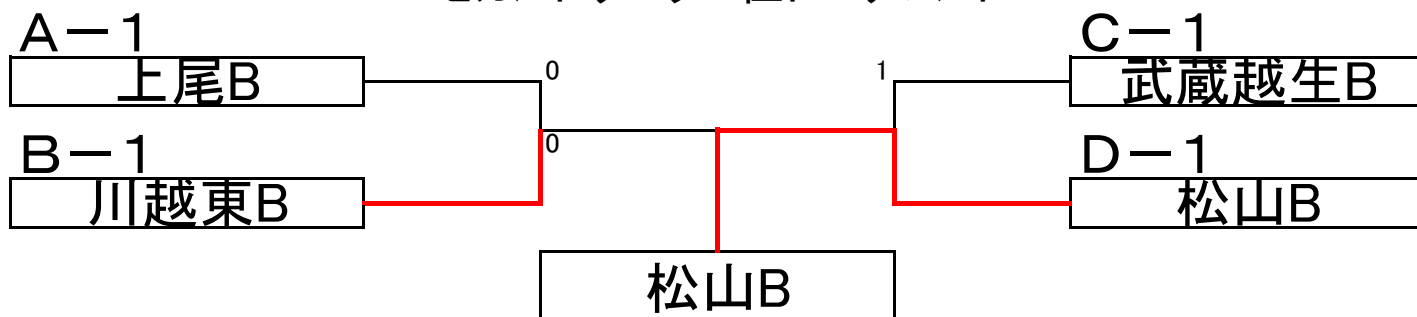

★セカンドリーグ★ 妻沼会場

Aグループ

	上尾B	熊谷西B	羽生第一B	坂戸西B	勝	敗	差	順位
1	上尾B	3	3	2	3	0		1
2	熊谷西B	0	3	2	2	1		2
3	羽生第一B	0	0	0	0	3		4
4	坂戸西B	1	1	3	1	2		3

Bグループ

	川越東B	本庄B	久喜工業B	熊谷工業B	勝	敗	差	順位
1	川越東B	3	3	2	3	0		1
2	本庄B	0	2	1	1	2		3
3	久喜工業B	0	1	0	0	3		4
4	熊谷工業B	1	2	3	2	1		2

Cグループ

	武蔵越生B	伊奈学園B	朝霞B	熊谷B	勝	敗	差	順位
1	武蔵越生B	3	3	2	3	0		1
2	伊奈学園B	0	0	1	0	3		4
3	朝霞B	0	3	0	1	2		3
4	熊谷B	1	2	3	2	1		2

Dグループ

	松山B	昭和B	熊谷農業B	埼玉平成B	勝	敗	差	順位
1	松山B	3	3	3	3	0		1
2	昭和B	0	2	2	2	1		2
3	熊谷農業B	0	1	0	0	3		4
4	埼玉平成B	0	1	3	1	2		3

セカンドリーグ1位トーナメント