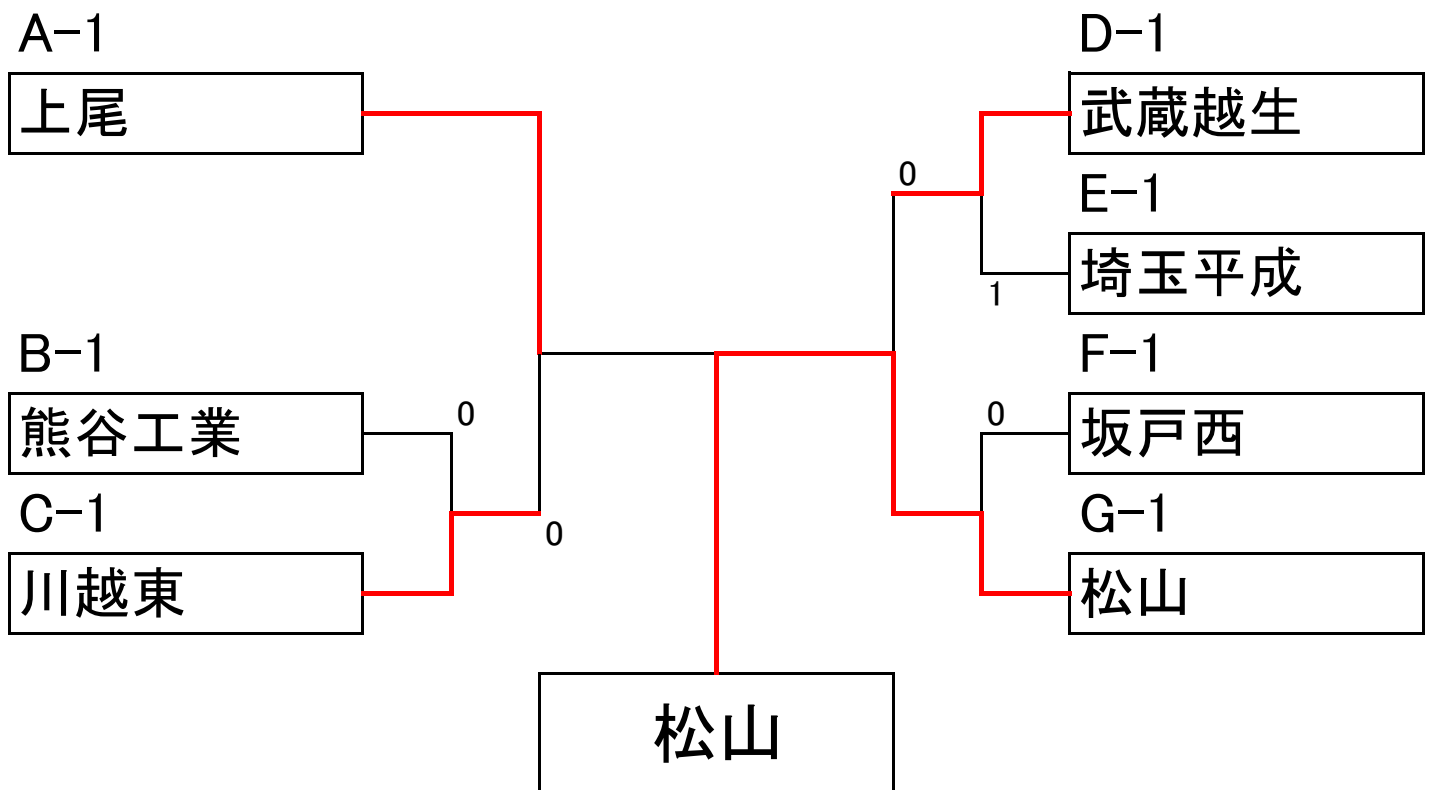

★チャンピオンズリーグ1位トーナメント★