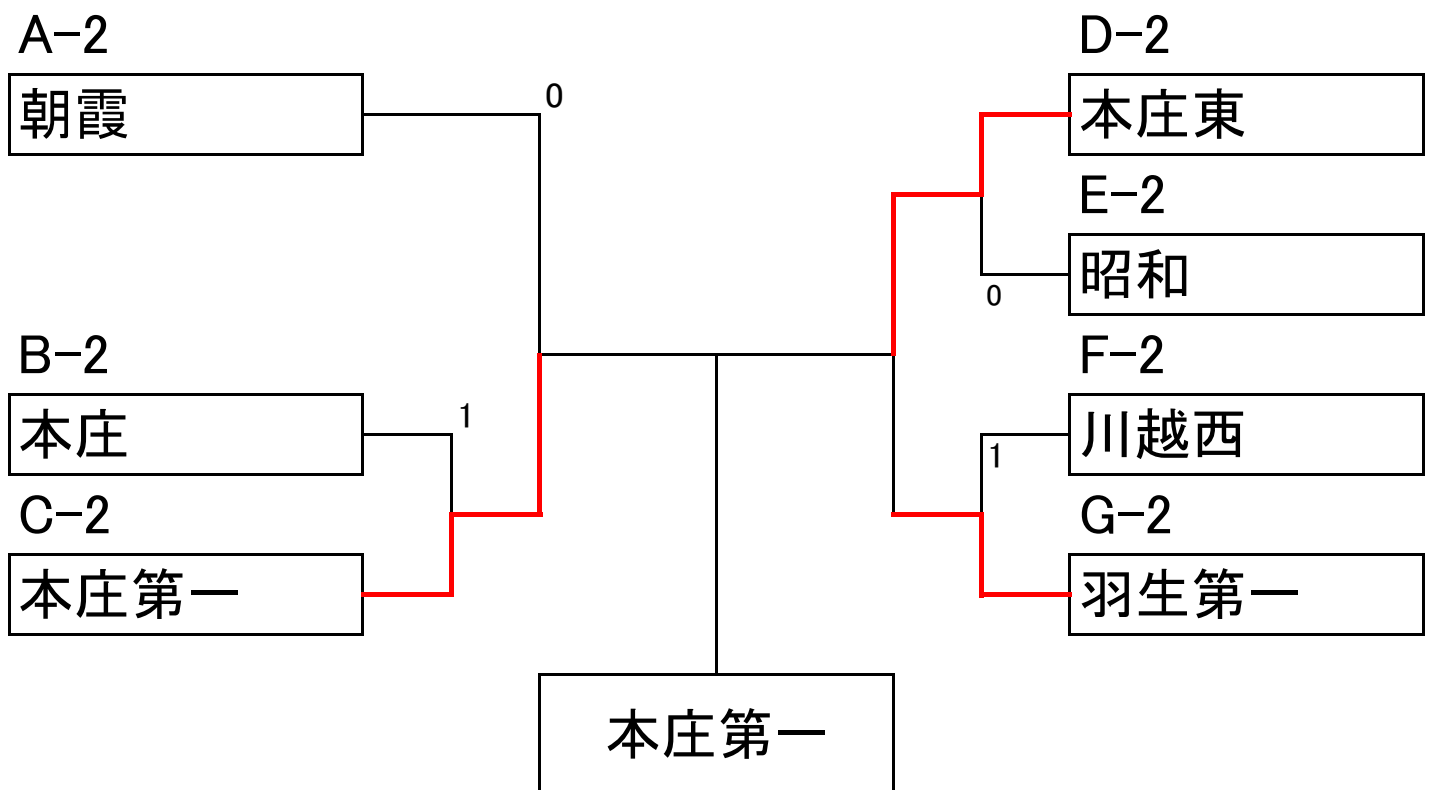

★チャンピオンズリーグ2位トーナメント★