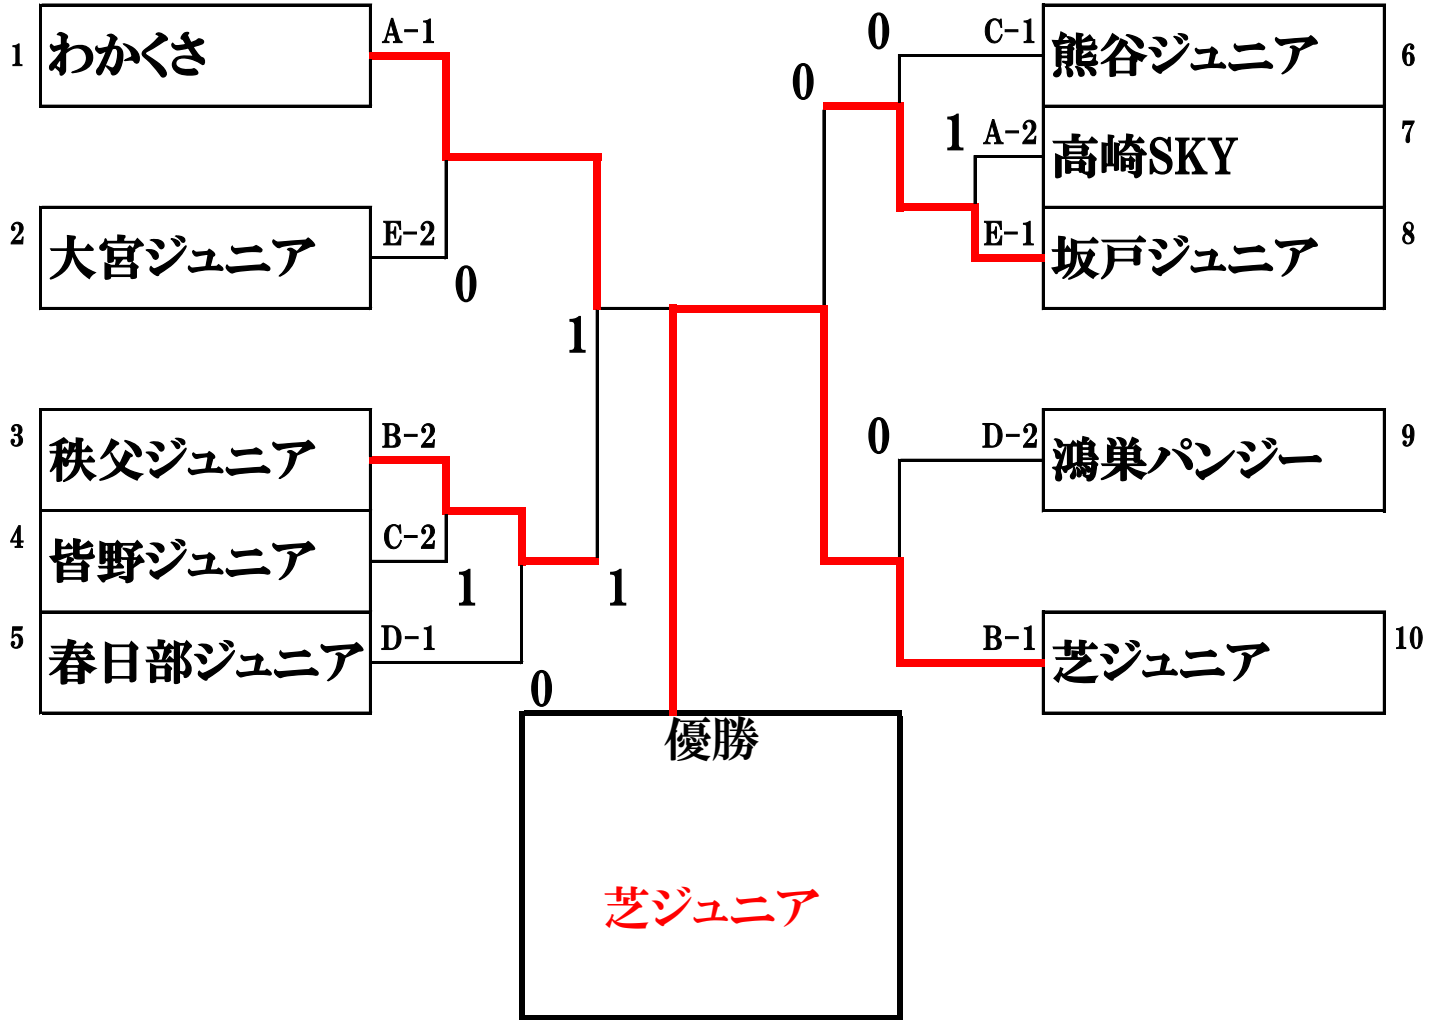

男子1位・2位トーナメント

男子Aグループ

| | | わかくさ | 桶川 | 霞ヶ関 | 高崎 | 勝敗 | 差 | 順位 |
|---|------|------|----|-----|----|-----|---|----|
| 1 | わかくさ | | ③ | ③ | ③ | 3-0 | | 1 |
| 2 | 桶川 | 0 | | ② | 0 | 1-2 | | 3 |
| 3 | 霞ヶ関 | 0 | 1 | | 0 | 0-3 | | 4 |
| 4 | 高崎 | 0 | ③ | ③ | | 2-1 | | 2 |

男子Bグループ

| | | 芝 | 上尾 | 蓮田(男女混合) | 秩父 | 勝敗 | 差 | 順位 |
|---|----------|---|----|----------|----|-----|---|----|
| 1 | 芝 | | ③ | ③ | ② | 3-0 | | 1 |
| 2 | 上尾 | 0 | | ③ | 0 | 1-2 | | 3 |
| 3 | 蓮田(男女混合) | 0 | 0 | | 0 | 0-3 | | 4 |
| 4 | 秩父 | 1 | ③ | ③ | | 2-1 | | 2 |

男子Cグループ

| | | 皆野 | 熊谷 | 北坂戸 | 越谷 | 勝敗 | 差 | 順位 |
|---|-----|----|----|-----|----|-----|---|----|
| 1 | 皆野 | | 1 | ② | ③ | 2-1 | | 2 |
| 2 | 熊谷 | ② | | 1 | ③ | 2-1 | | 1 |
| 3 | 北坂戸 | 1 | ② | | 1 | 1-2 | | 4 |
| 4 | 越谷 | 0 | 0 | ② | | 1-2 | | 3 |

男子Dグループ

| | | 飯能 | 鶴ヶ島 | 鴻巣 | 春日部 | 勝敗 | 差 | 順位 |
|---|-----|----|-----|----|-----|-----|---|----|
| 1 | 飯能 | | 1 | 1 | 1 | 0-3 | | 4 |
| 2 | 鶴ヶ島 | ② | | 0 | 1 | 1-2 | | 3 |
| 3 | 鴻巣 | ② | ③ | | 1 | 2-1 | | 2 |
| 4 | 春日部 | ② | ② | ② | | 3-0 | | 1 |