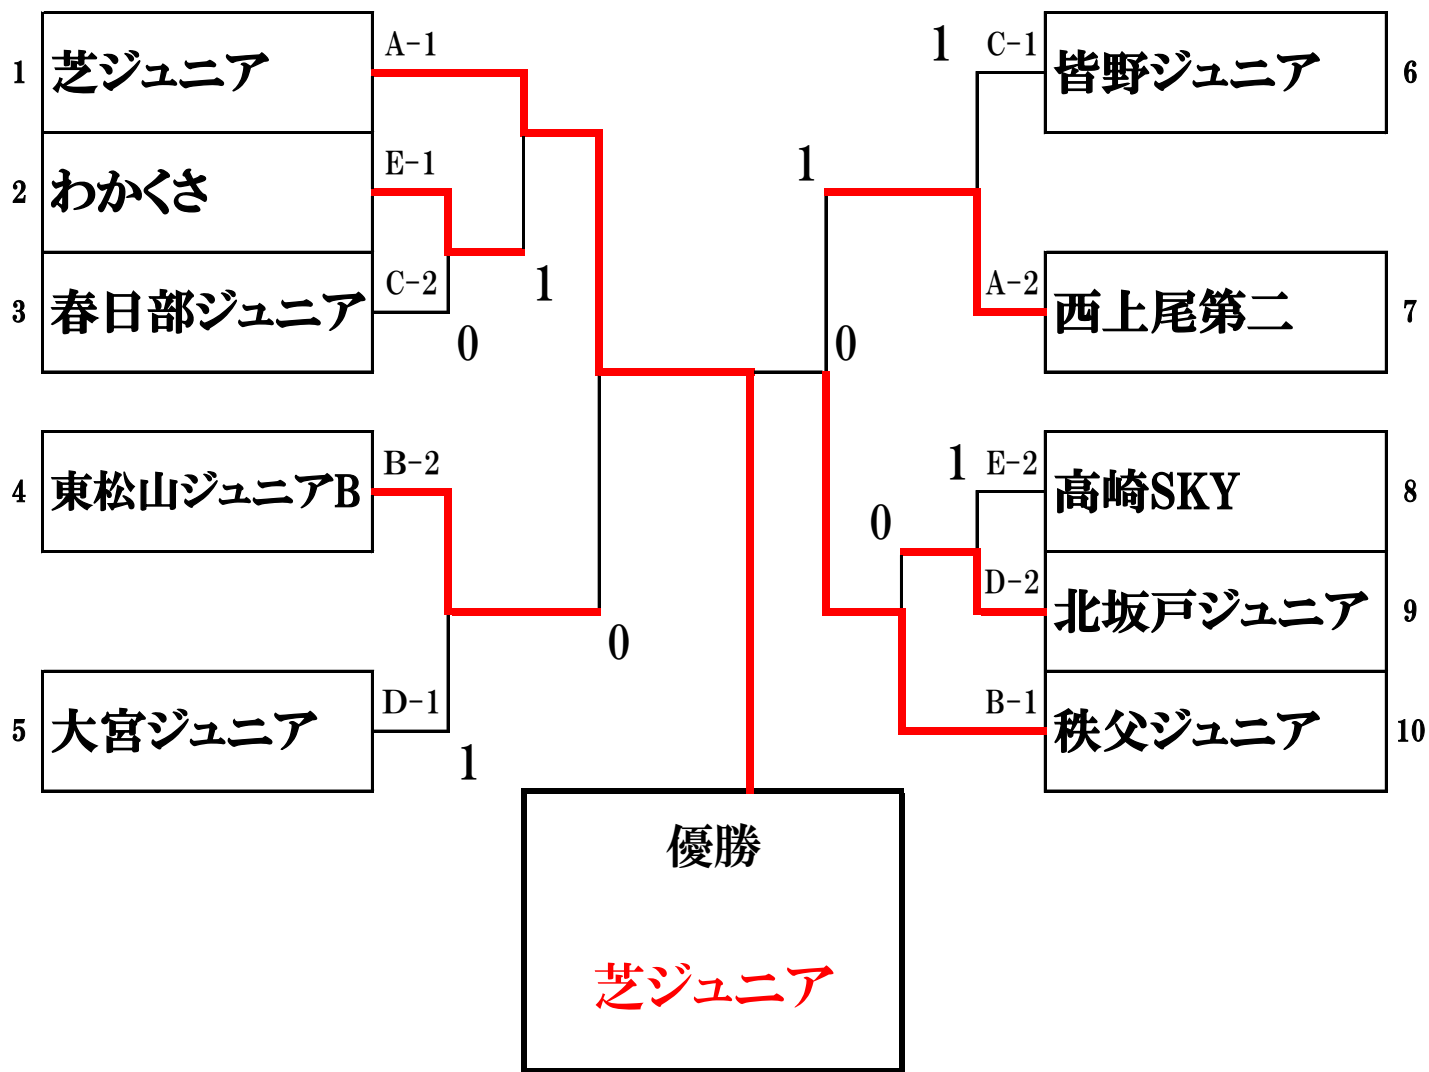

女子1位・2位トーナメント

女子Aグループ

		芝	西上尾	西上尾	桶川	飯能	勝敗	差	順位
1	芝		③	③	③	③	4-0		1
2	西上尾	0		②	②	③	3-1		2
3	坂戸	0	1		②	②	2-2		3
4	桶川	0	1	1		③	1-3		4
5	飯能	0	0	1	0		0-4		5

女子Bグループ

		深谷	東松山B	霞ヶ関	秩父	勝敗	差	順位
1	深谷		1	②	1	1-2		3
2	東松山B	②		②	1	2-1		2
3	霞ヶ関	1	1		1	0-3		4
4	秩父	②	②	②		3-0		1

女子Cグループ

		東松山A	熊谷	皆野	春日部	勝敗	差	順位
1	東松山A		1	1	1	0-3		4
2	熊谷	②		0	1	1-2		3
3	皆野	②	③		③	3-0		1
4	春日部	②	②	0		1-2		2

女子Dグループ

		北坂戸	北本	越谷	大宮	勝敗	差	順位
1	北坂戸		②	②	1	2-1		2
2	北本	1		1	1	0-3		4
3	越谷	1	②		1	1-2		3
4	大宮	②	②	②		3-0		1

女子Eグループ

		わかぐさ	高崎	鶴ヶ島	上尾	勝敗	差	順位
1	わかぐさ		③	③	③	3-0		1
2	高崎	0		③	②	2-1		2
3	鶴ヶ島	0	0		②	1-2		3
4	上尾	0	1	1		0-3		4