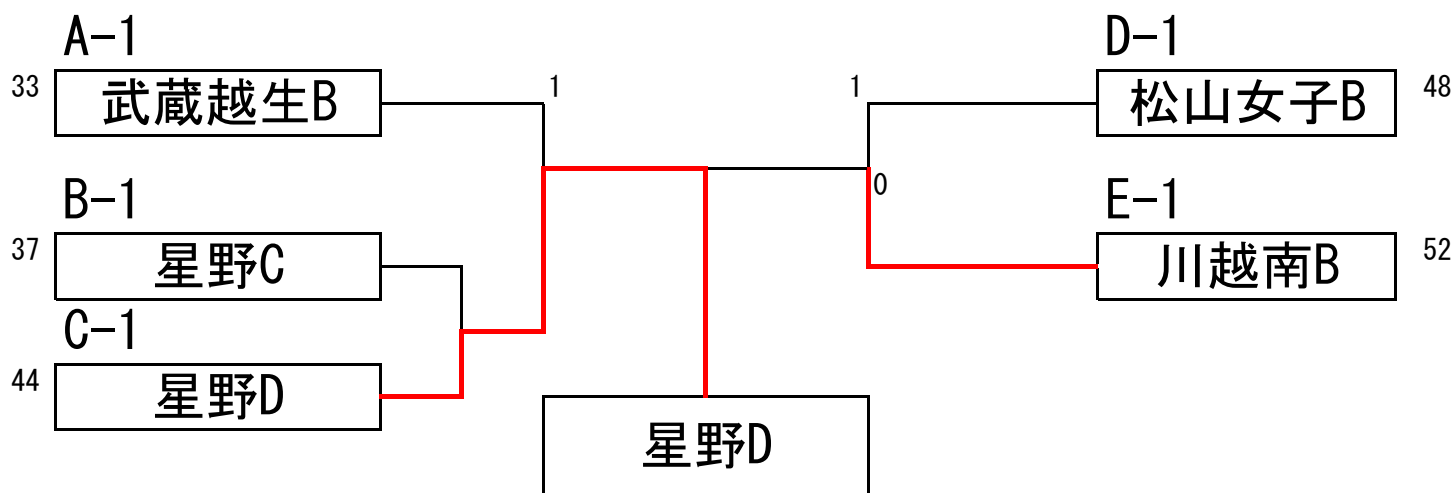

セカンドリーグ 1位トーナメント